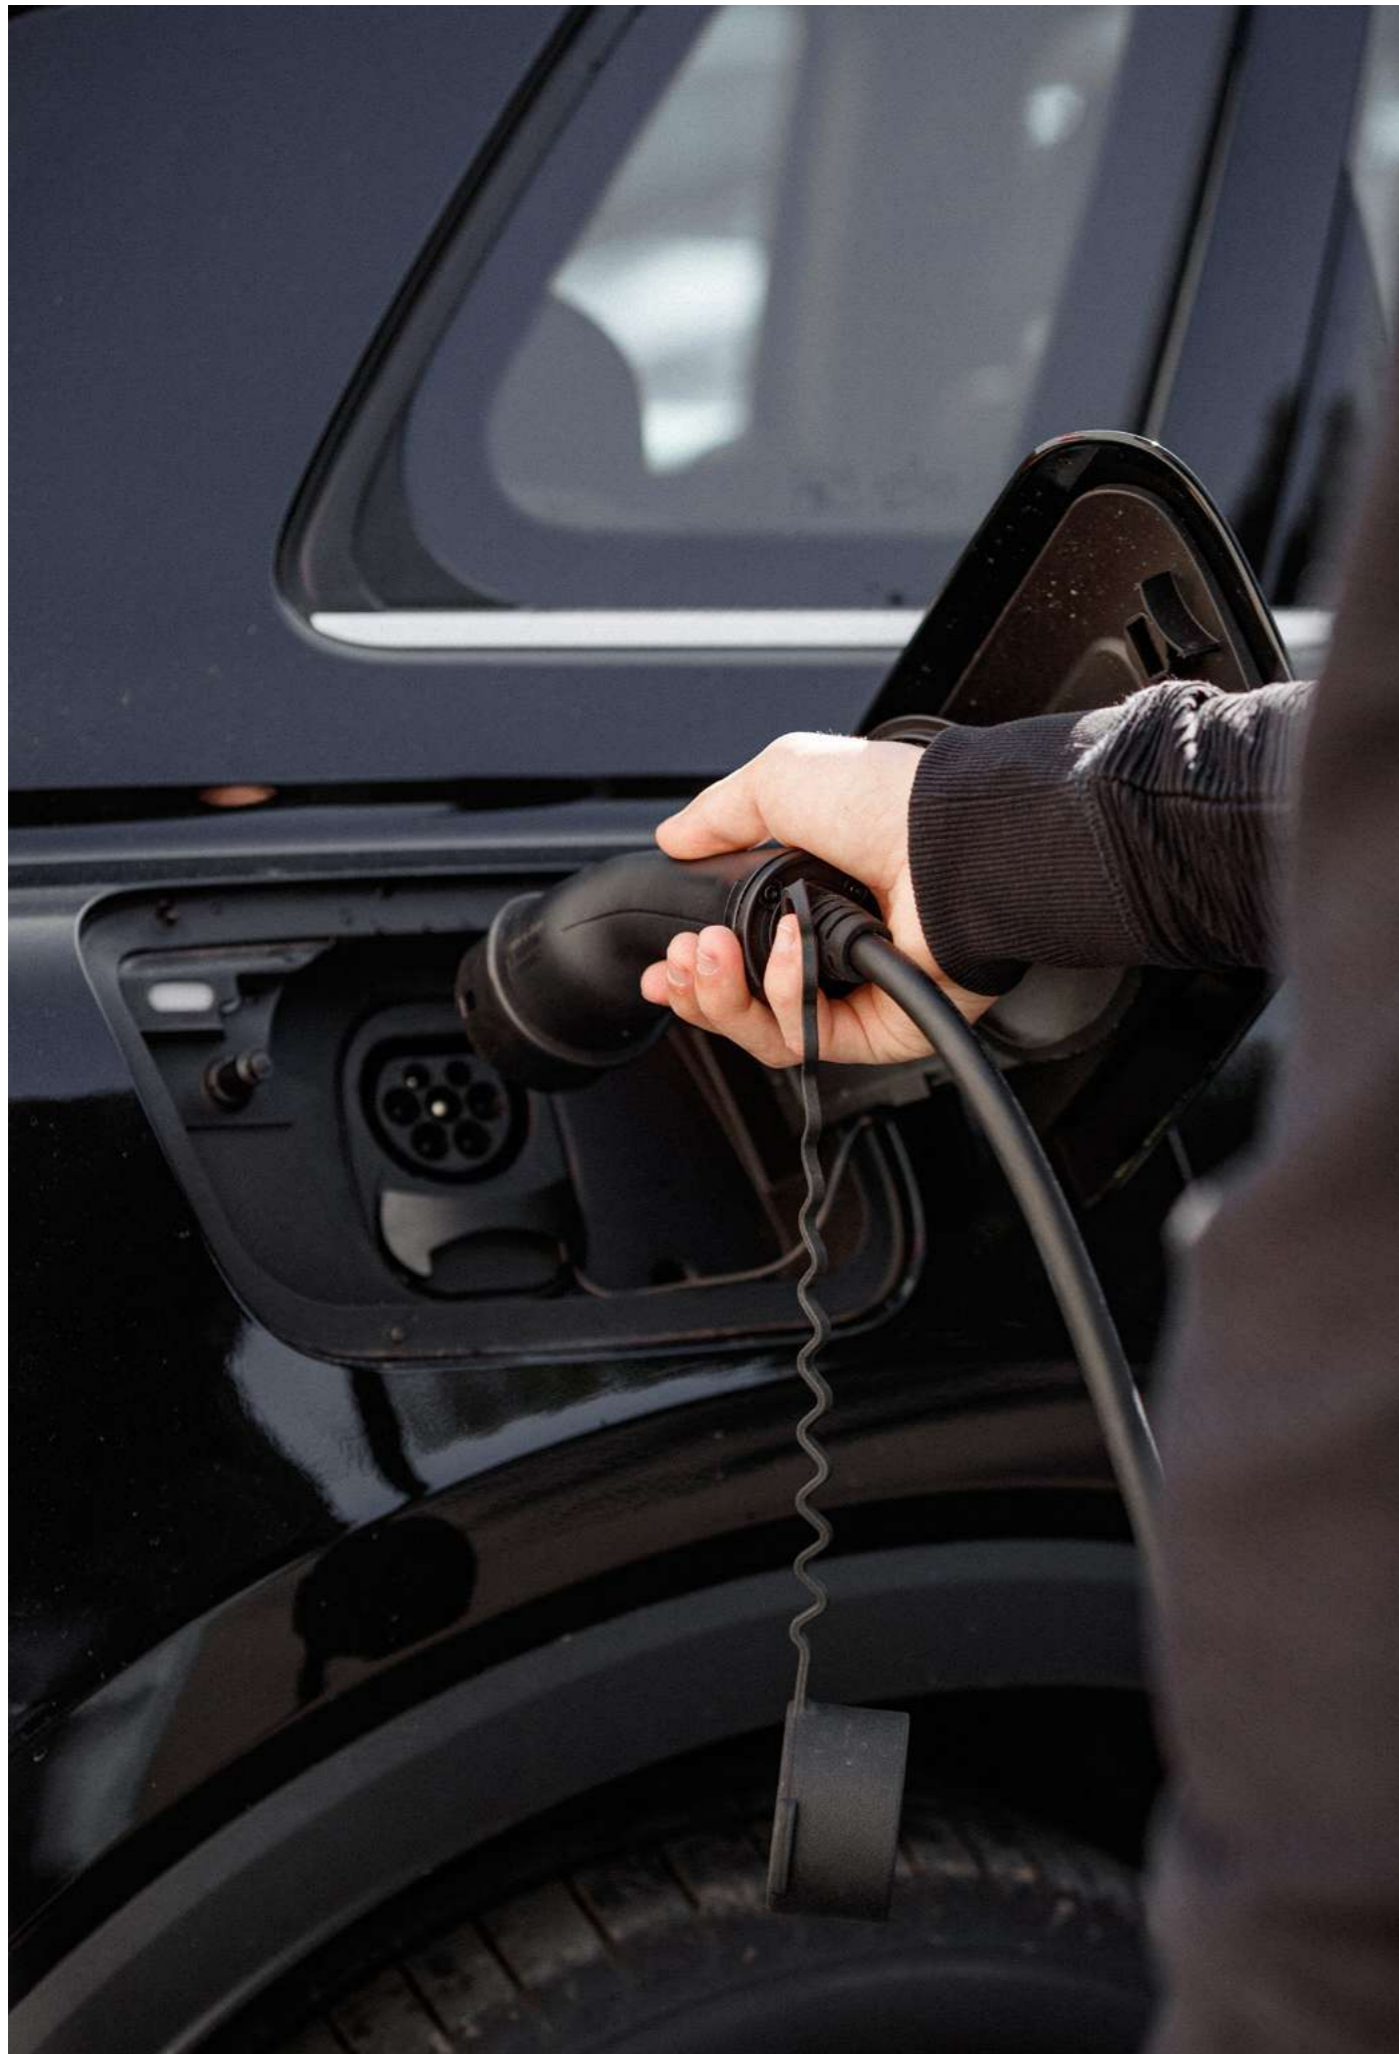

Hoogwaardige laadoplossingen
voor thuis en op het werk.
Duurzaam van insteek, handig in
gebruik, geweldig qua design.
En volledig personaliseerbaar.

[Blitz laadoplossingen](#)