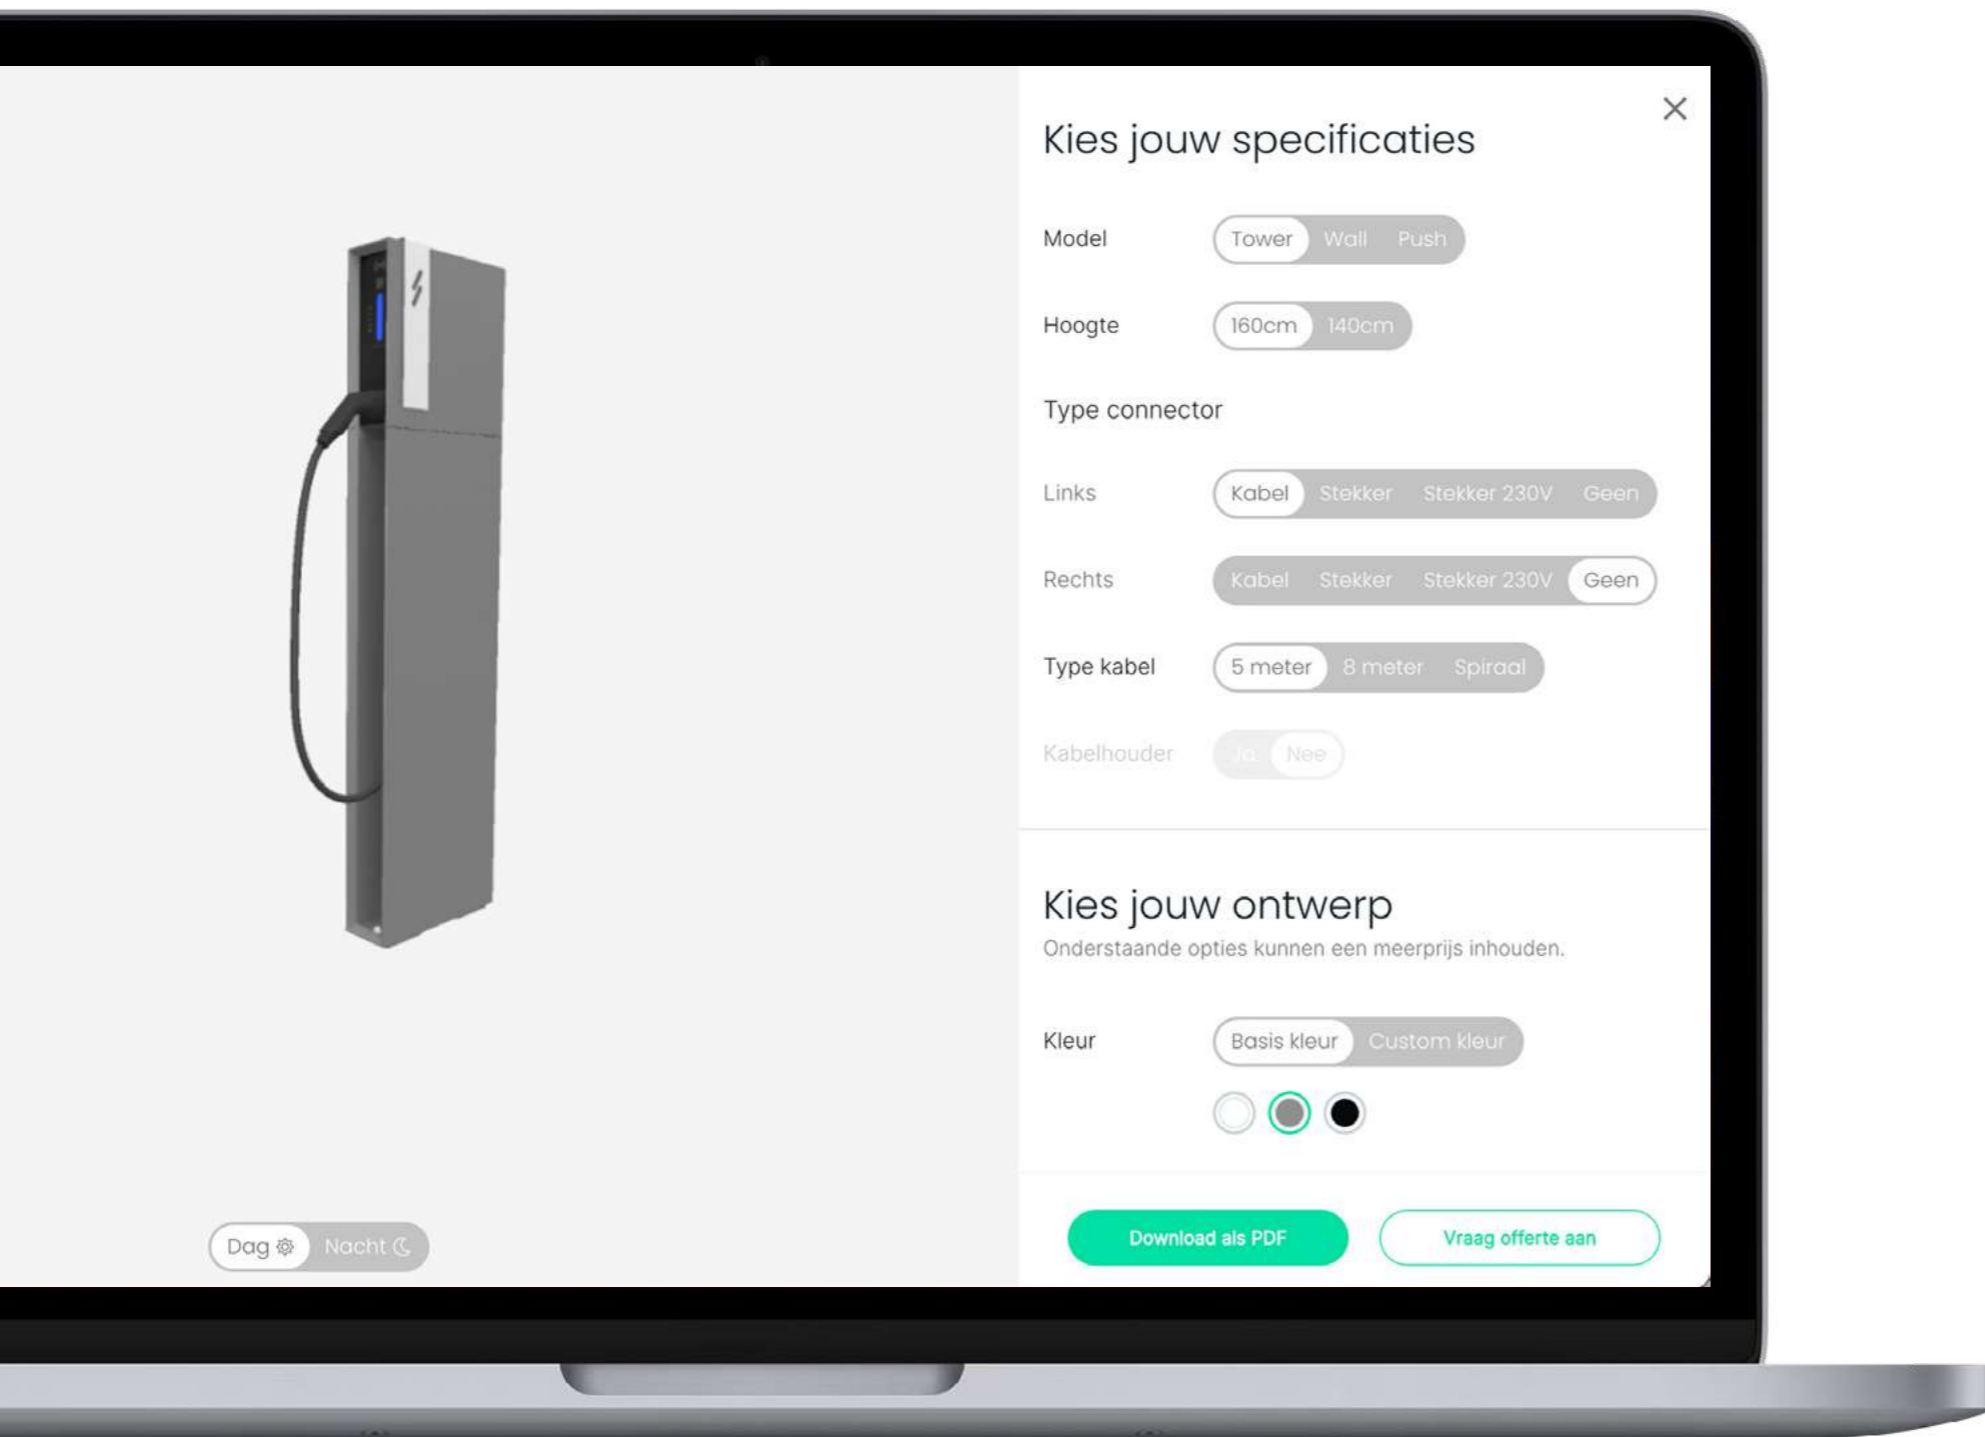

Beschikbaar in zwart, zilver, wit en elke kleur die je kan bedenken

Beschikbaar in zwart, zilver, wit en elke kleur die je kan bedenken

Veiligheidsfuncties inbegrepen

Veiligheidsfuncties inbegrepen

Veiligheidsfuncties inbegrepen

Aanpasbare zijplaatjes

Aanpasbare zijplaatjes

Aanpasbare zijplaatjes